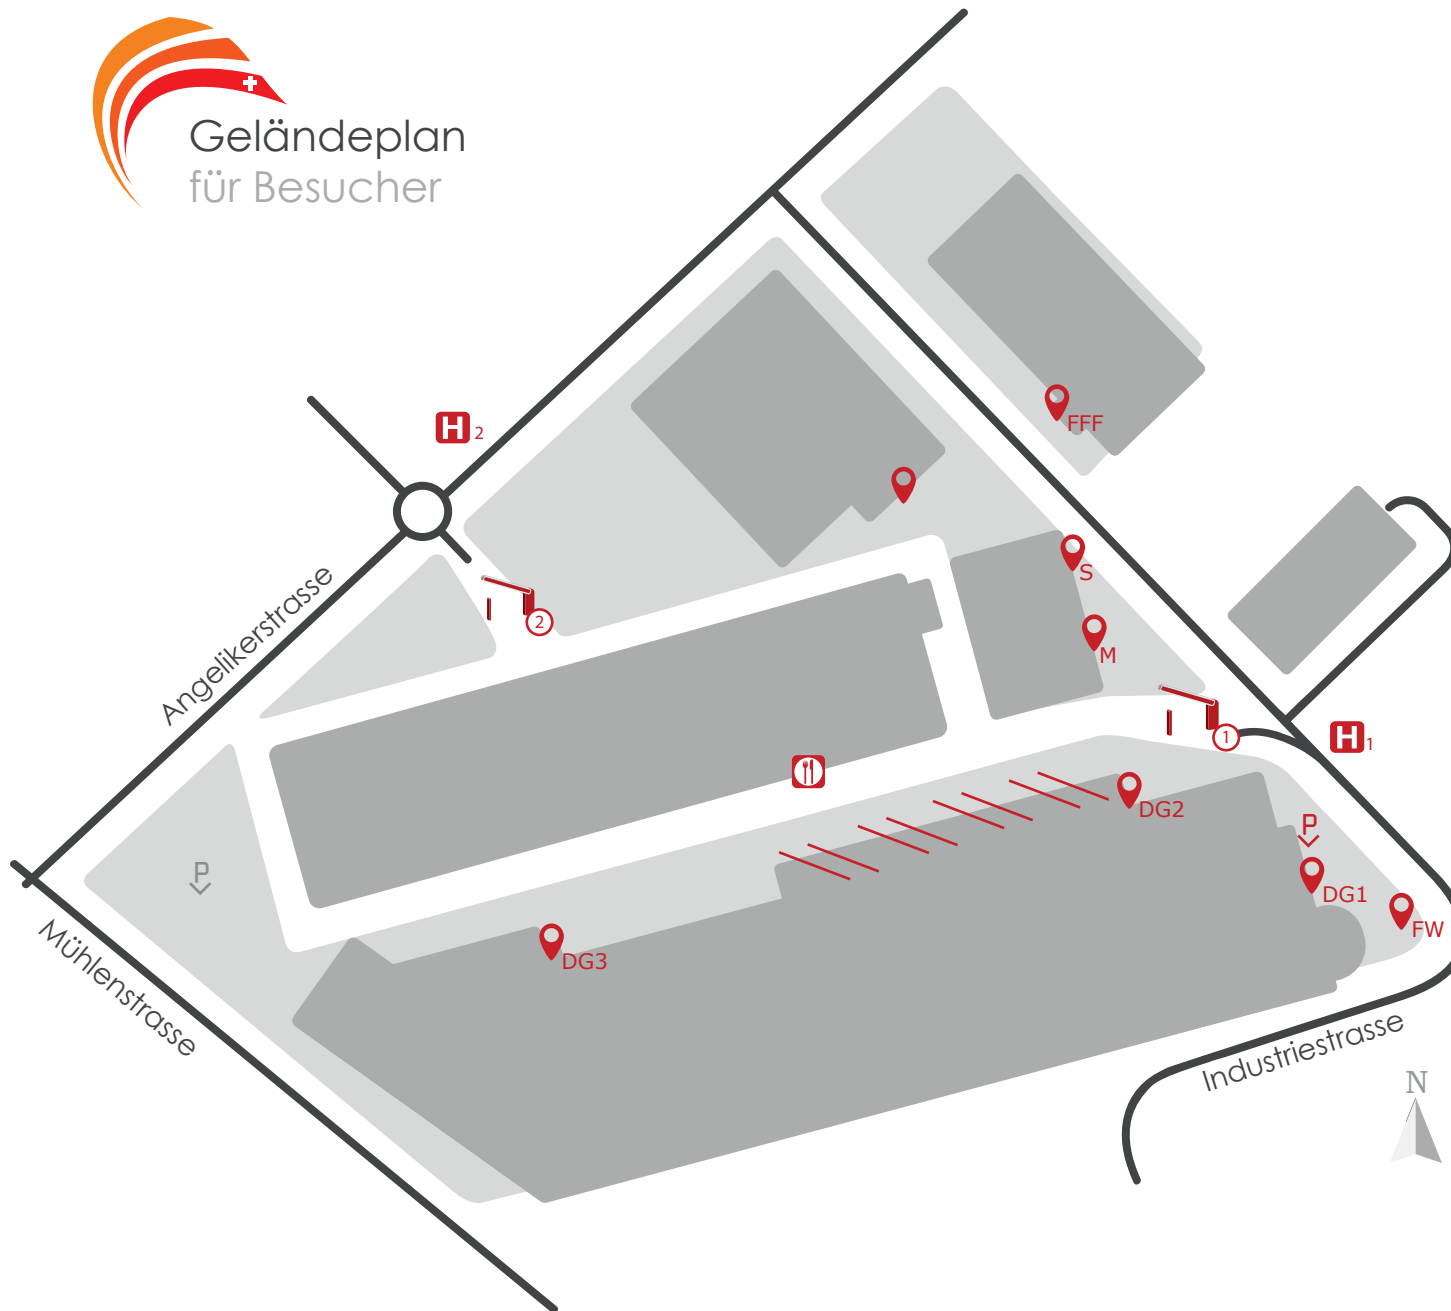

Geländeplan für Besucher

① Hauptporte
Mo. - Fr. 04:30 - 22:00 Uhr
Sa. 04:30 - 19:00 Uhr
Sonn- & Feiertags geschlossen

② Porte, Nord-West
Grundsätzlich geschlossen

 FW Ferrowohlen AG

 M Metal Improvement Company GmbH
S Samara AG
FFF FFF, Anmeldung

 DG 1 Digitec, Shop
DG 2 Digitec, Lieferantenanmeldung
DG 3 Digitec, Personenanmeldung

 H₁ Bushaltestelle, Hubäckerweg
Linie: OW3

 H₂ Bushaltestelle, Cellpark Werk 1
Linie: OW3

 Täglich wechselnder Foodtruck