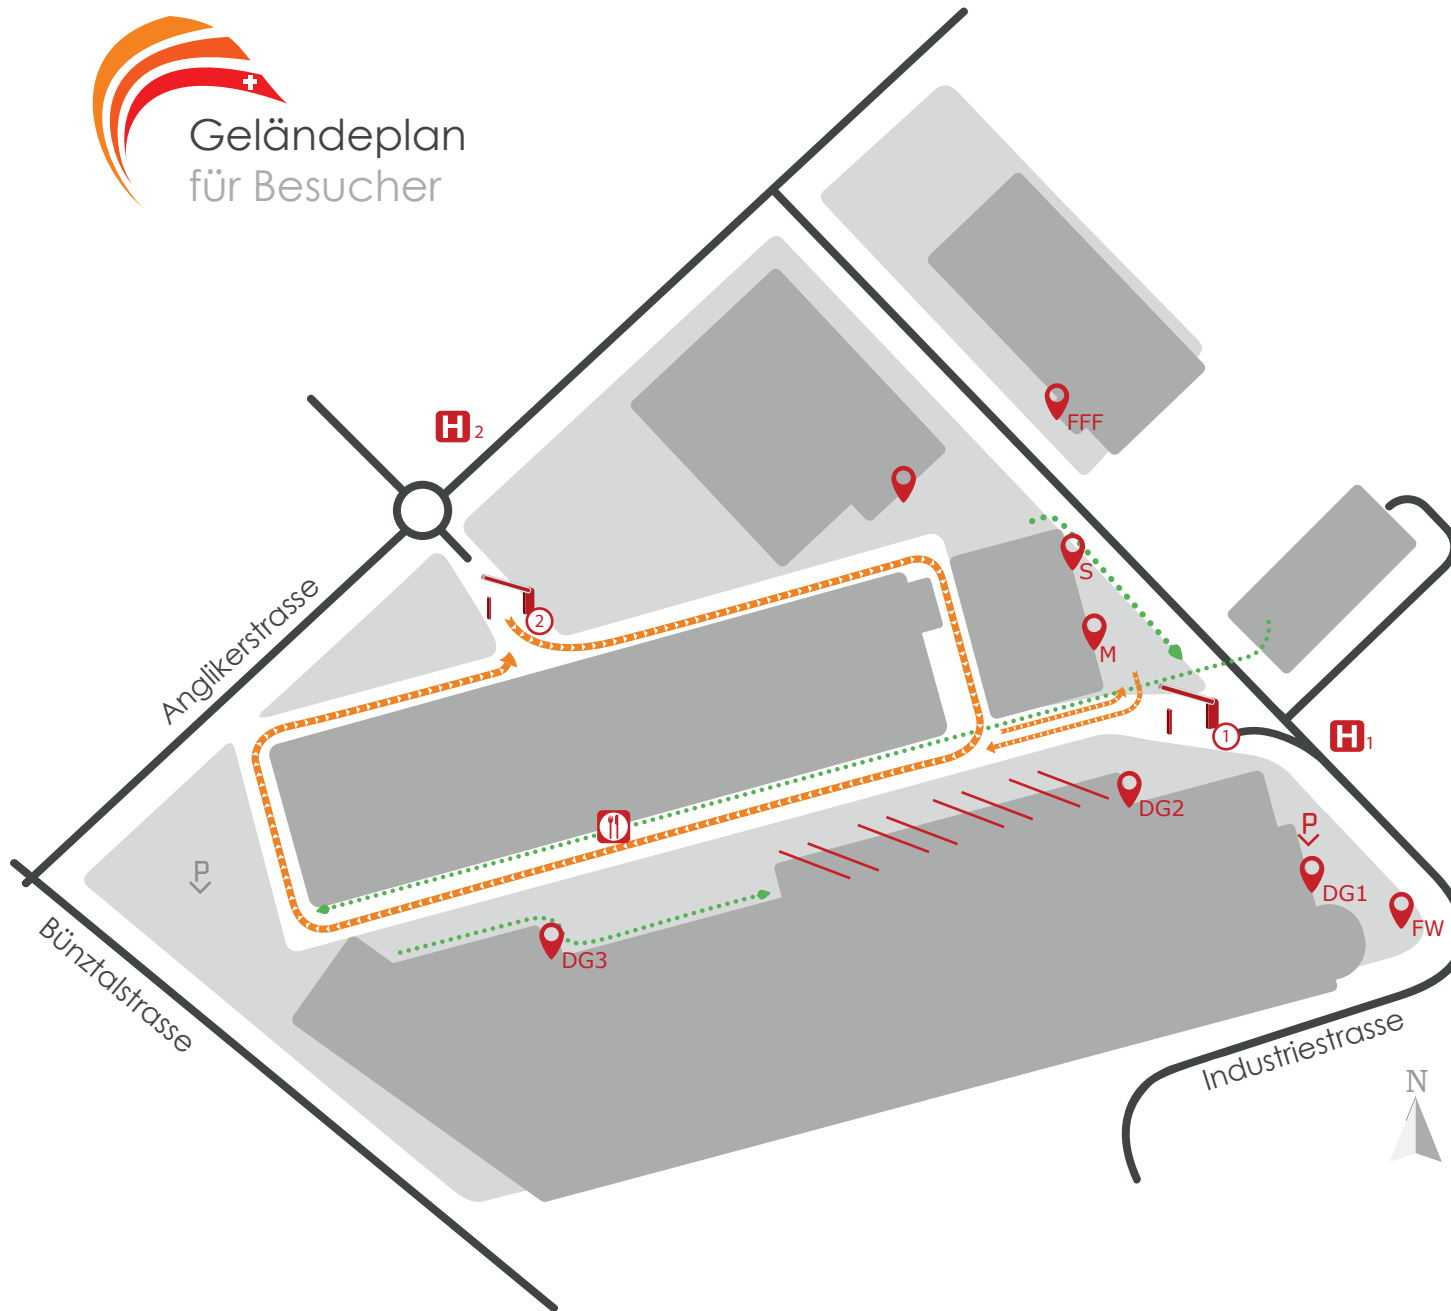

Geländeplan für Besucher

① Hauptporte
Mo. - Fr. 04:30 - 22:00 Uhr
Sa. 04:30 - 19:00 Uhr
Sonn- & Feiertags geschlossen

② Porte, Nord-West
Grundsätzlich geschlossen

 FW Ferrowohlen AG

 M Metal Improvement Company GmbH
 S Samara AG
 FFF Fresh & Frozen Food AG, Anmeldung

 DG 1 Digitec, Shop
 DG 2 Digitec, Lieferantenanmeldung
 DG 3 Digitec, Personenanmeldung

 H₁ Bushaltestelle, Hubäckerweg
Linie: OW3

 H₂ Bushaltestelle, Cellpark Werk 1
Linie: OW3

 Täglich wechselnder Foodtruck